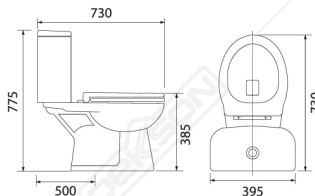

TDW 2678-500 S TRAP WH

Material	: Ceramic
Tank	: Duoblock
Trap Way	: S-Trap
System	: Washdown
Rough In	: 500 mm
Installation	: Floor Mounted
Flush	: Multi Jet
Flush Volume	: 4L & 6L Dual Flush
Toilet Seat	: Soft Closing Seat
Stop Valve	: SV 3412-2 CP
Hose	: BSH 002HD-300
Colour	: White